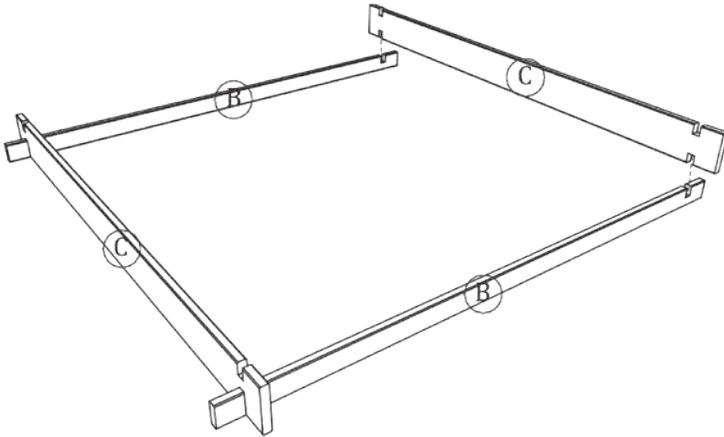

VŠEOBECNÉ INFORMÁCIE

Než začnete s montážou, prečítajte si celý návod a skontrolujte kompletnosť výrobku. Hračku môžu montovať iba dospelé osoby. Montáž by mali robiť aspoň dve dospelé osoby. Dohliadnite na to, aby sa deti pohybovali v bezpečnej vzdialenosti od miesta montáže. Komplet obsahuje montážne diely a obaly, pred ktorými treba deti chrániť. Návod si odložte pre budúce použitie.

Pre správne používanie výrobku treba pravidelne kontrolovať technický stav hlavných častí. Skrutky, závesy a iné spojovacie prvky kontrolujte z hľadiska opotrebenia a poškodenia a v prípade potreby ich vymeňte.

Výrobok treba konzervovať prípravkom na ochranu dreva určeného do exteriéru. Konzerváciu drevených častí sa odporúča robiť aspoň raz za tri roky, v náročných poveternostných podmienkach aj častejšie. Všetky kovové diely by mali byť namazané.

Nedodržanie týchto pokynov môže spôsobiť zranenie!

Výrobca nenesie zodpovednosť za následky nedodržania informácií výrobcu a pokynov uvedených v tomto návode.

①