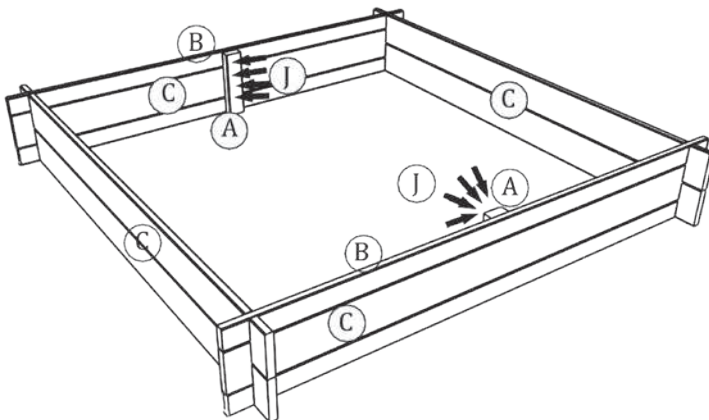

VŠEOBECNÉ INFORMÁCIE

Než začnete s montážou, prečítajte si celý návod a skontrolujte kompletnosť výrobku. Hračku môžu montovať iba dospelé osoby. Montáž by mali robiť aspoň dve dospelé osoby. Dohliadnite na to, aby sa deti pohybovali v bezpečnej vzdialenosti od miesta montáže. Komplet obsahuje montážne diely a obaly, pred ktorými treba deti chrániť. Návod si odložte pre budúce použitie.

Pre správne používanie výrobku treba pravidelne kontrolovať technický stav hlavných častí. Skrutky, závesy a iné spojovacie prvky kontrolujte z hľadiska opotrebenia a poškodenia a v prípade potreby ich vymeňte.

Výrobok treba konzervovať prípravkom na ochranu dreva určeného do exteriéru. Konzerváciu drevených častí sa odporúča robiť aspoň raz za tri roky, v náročných poveternostných podmienkach aj častejšie. Všetky kovové diely by mali byť namazané.

Nedodržanie týchto pokynov môže spôsobiť zranenie!

Výrobca nenesie zodpovednosť za následky nedodržania informácií výrobcu a pokynov uvedených v tomto návode.

①

②