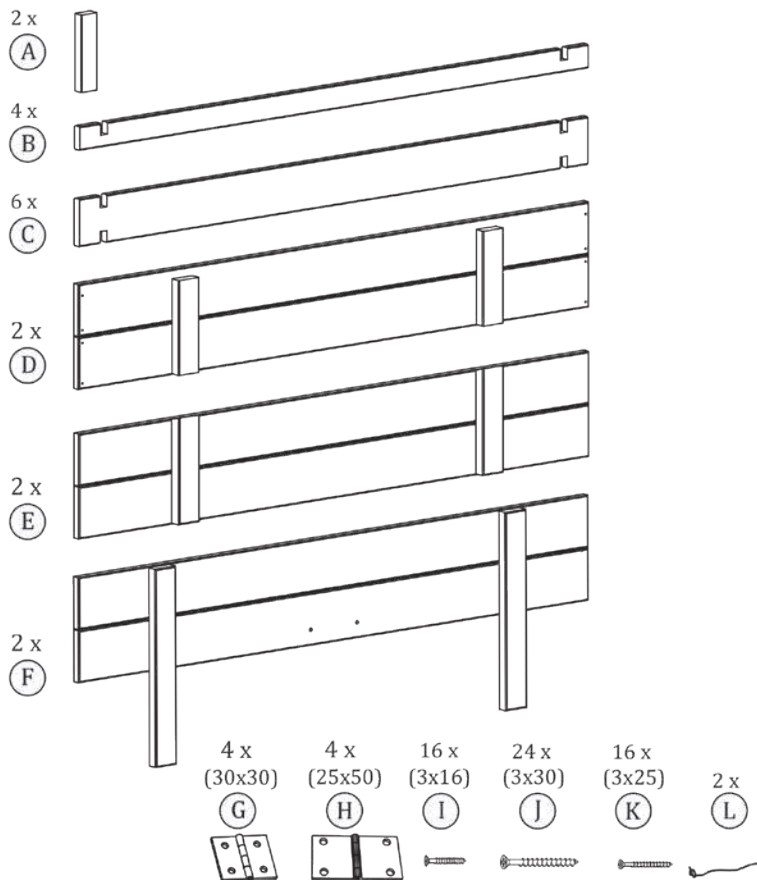

MARIMEX

CZ

SK

Dřevěné pískoviště čtyřhranné s krytem a lavičkou / Drevené pieskovisko štvorhranné s krytom a lavicou

Návod k montáži

OBEČNÉ INFORMACE

Než přistoupíte k montáži, přečtěte si celý návod a zkontrolujte kompletnost výrobku.