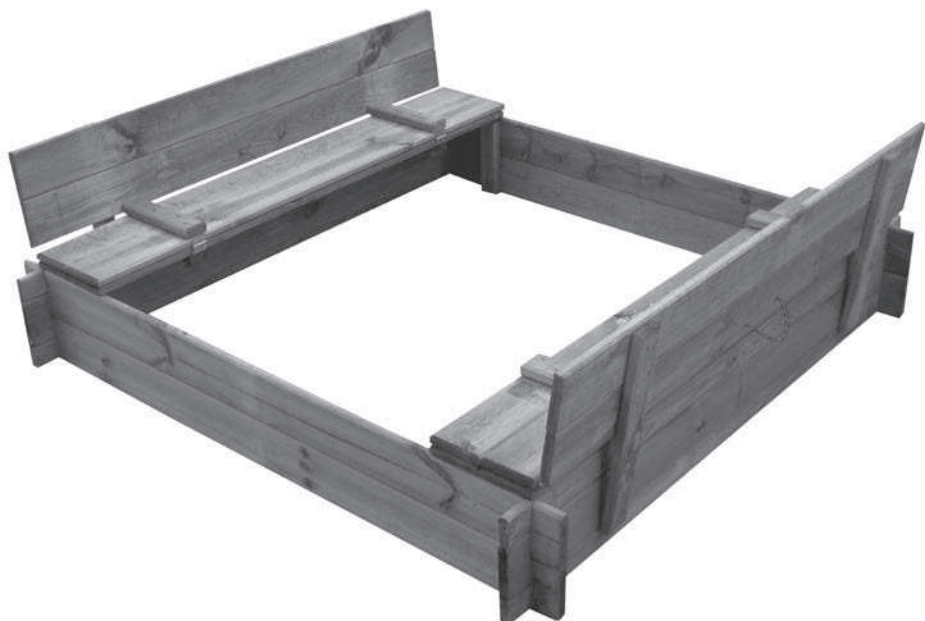

MARIMEX

CZ

SK

Dřevěné pískoviště čtyřhranné s krytem a lavičkou / Drevené pieskovisko štvorhranné s krytom a lavicou

Návod k montáži

OBEČNÉ INFORMACE

Než přistoupíte k montáži, přečtěte si celý návod a zkontrolujte kompletnost výrobku.